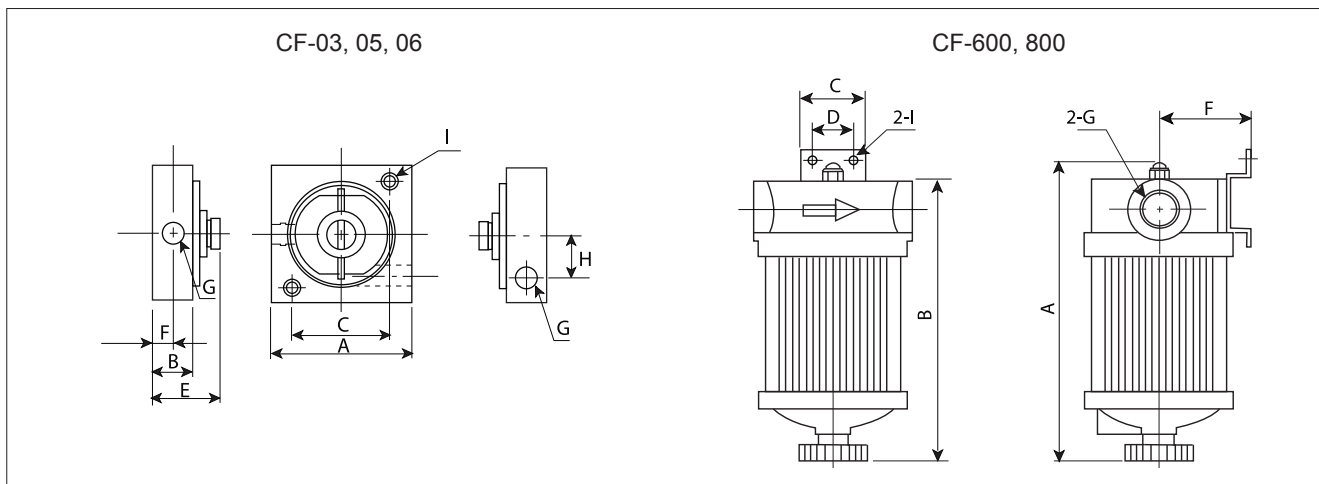

## How to Order

CF - 03

①

① Port size

03	Rc(PT)1/8
05	Rc(PT)1/4
06	Rc(PT)3/8
600	Rc(PT)3/4
800	Rc(PT)1

## Dimensions

Unit:mm

Model	Port size	A	B	C	D	E	F	G	H	ØI
CF-03	Rc(PT)1/8	58	16	40	45	32	8	Rc(PT)1/8	18	4.5
CF-05	Rc(PT)1/4	64	25	40	45	40	14	Rc(PT)1/4	20	4.5
CF-06	Rc(PT)3/8	69	30	40	45	46	17	Rc(PT)3/8	23	5.5
CF-600	Rc(PT)3/4	225	212	48	30	-	60	Rc(PT)3/4	-	7
CF-800	Rc(PT)1	225	212	48	30	-	60	Rc(PT)1	-	7